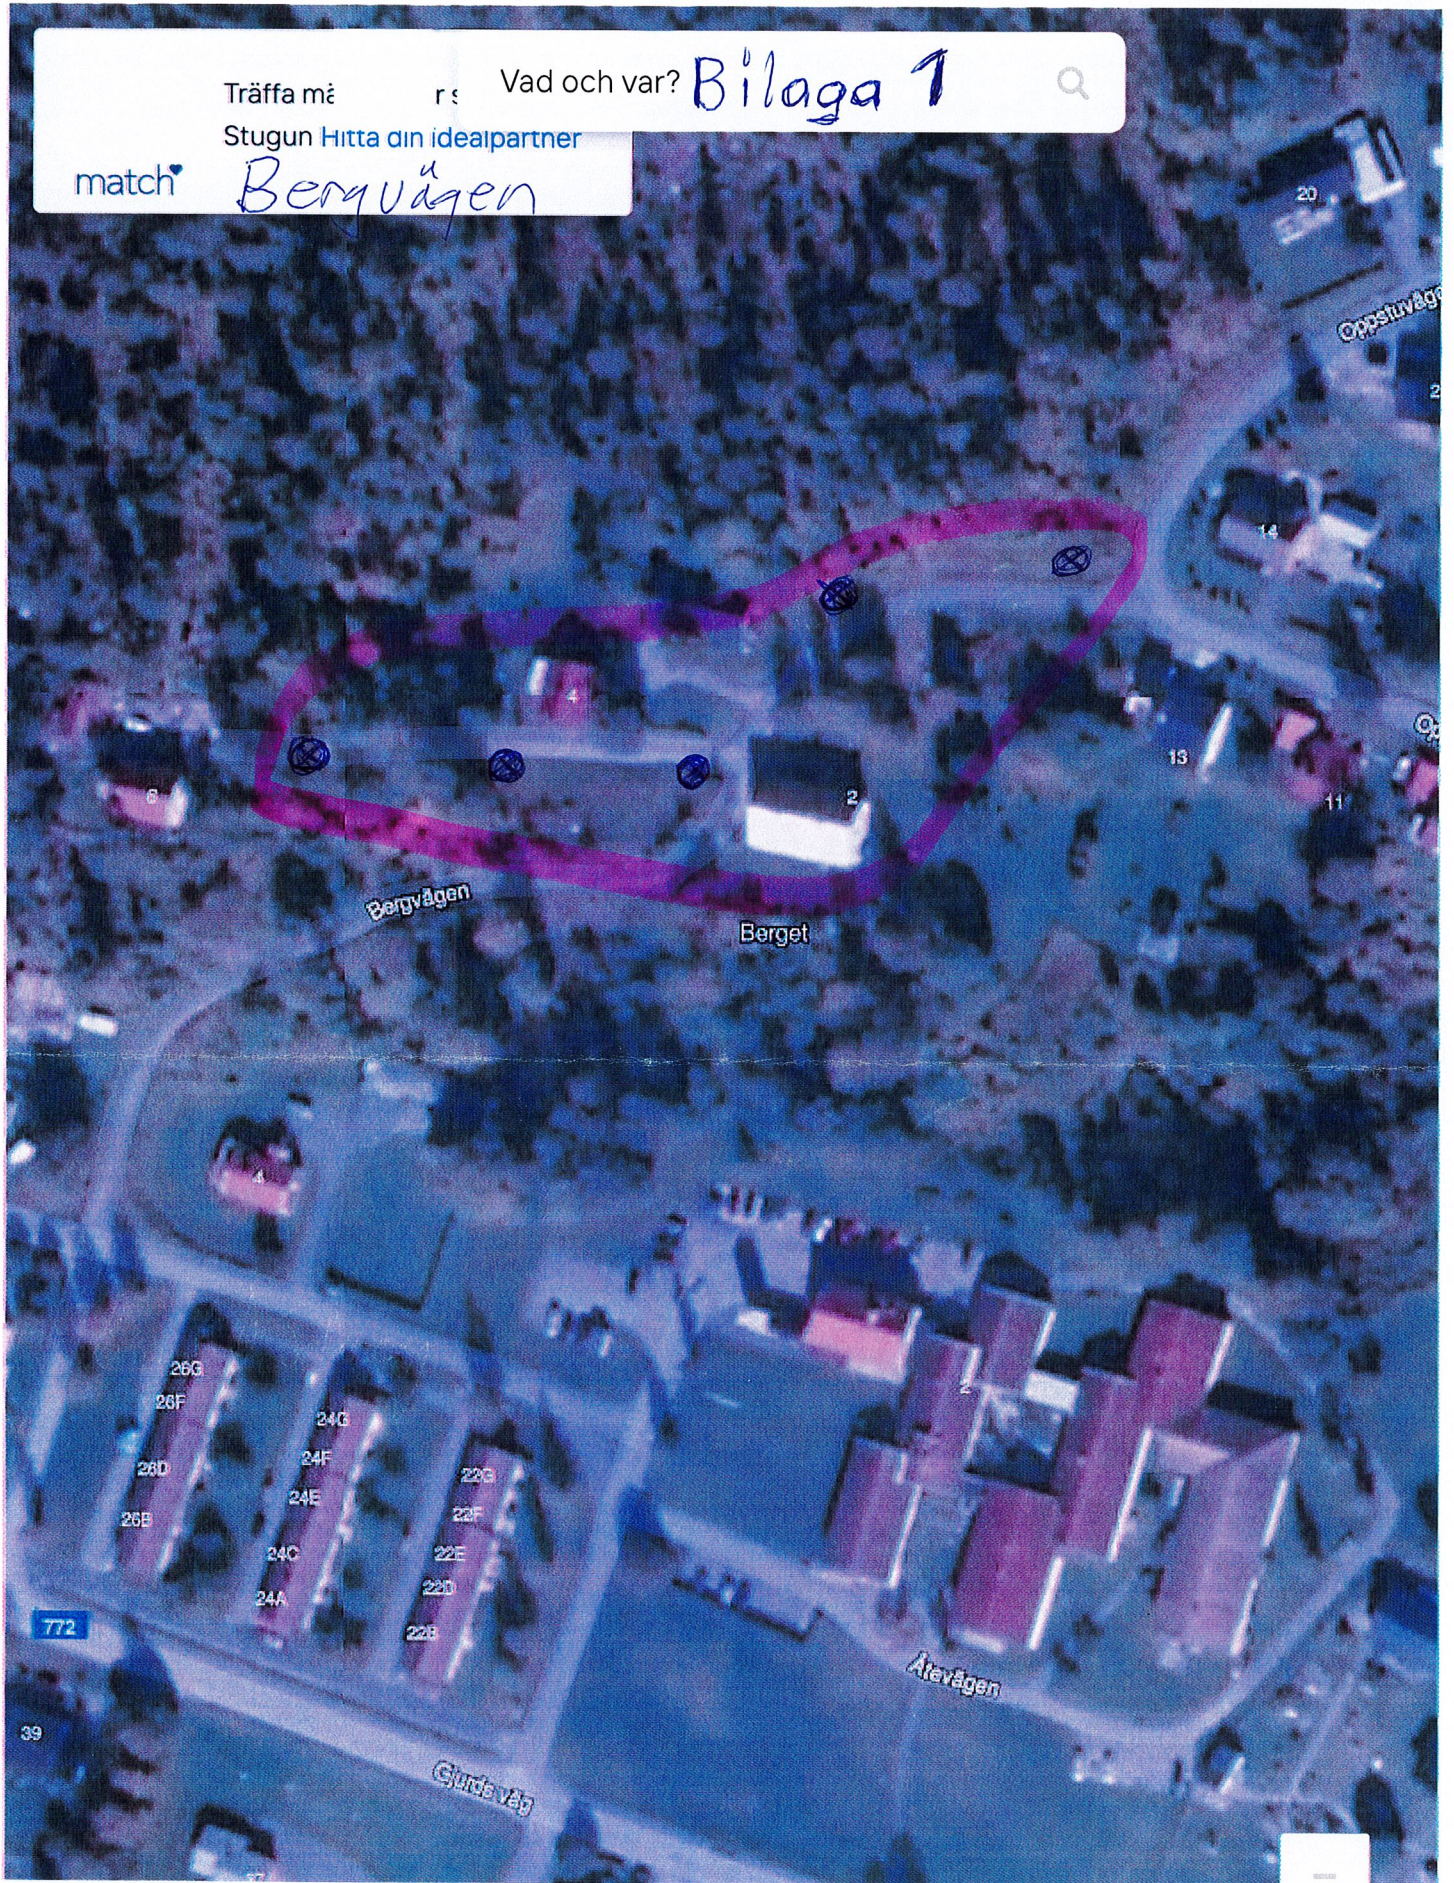

Träffa människor Vad och var? **Bilaga 1**

Stugun Hitta din idealpartner

match *Bergvägen*

- Karta
- Satellit
- Tomter
- Frituft
- Röstar Vänster
- Livsstil
- Vägbeskr.

© Mapbox © Lantmäteriet/Metria Tillbaka till gamla kartan

-

↑

+

30m